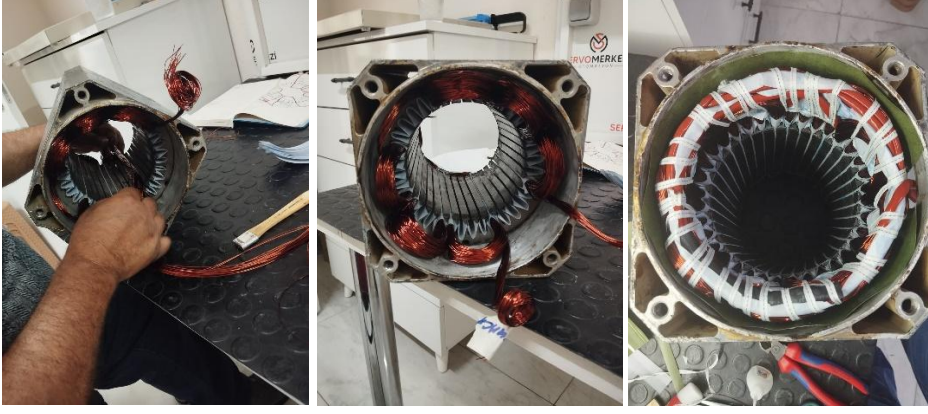

ELEKTRİKLİ EL ALETLERİ

- Sıfır ürün satışı
- Kömür değişimi ve satışı
- Tamir işlemleri
- Yedek malzeme satışı

SARIM

Encoder proglama cihazı:
Sick SKM/SKS,SRM/SRS,CKS/CKM vb.
Heidenhain encoder vb

Kablo imalatı ve konnektör deęişim