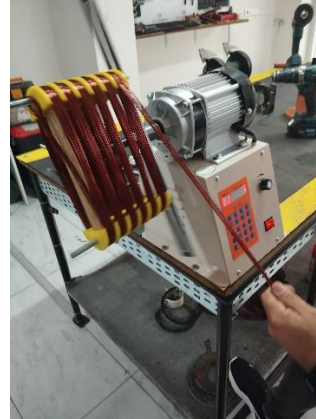

ELEKTRİKLİ EL ALETLERİ

- Sıfır ürün satışı
- Kömür değişimi ve satışı
- Tamir işlemleri
- Yedek malzeme satışı

SARIM

Encoder proglama cihazı:
Sick SKM/SKS,SRM/SRS,CKS/CKM vb.
Heidenhain encoder vb

Kablo imalatı ve konnektör deęişim